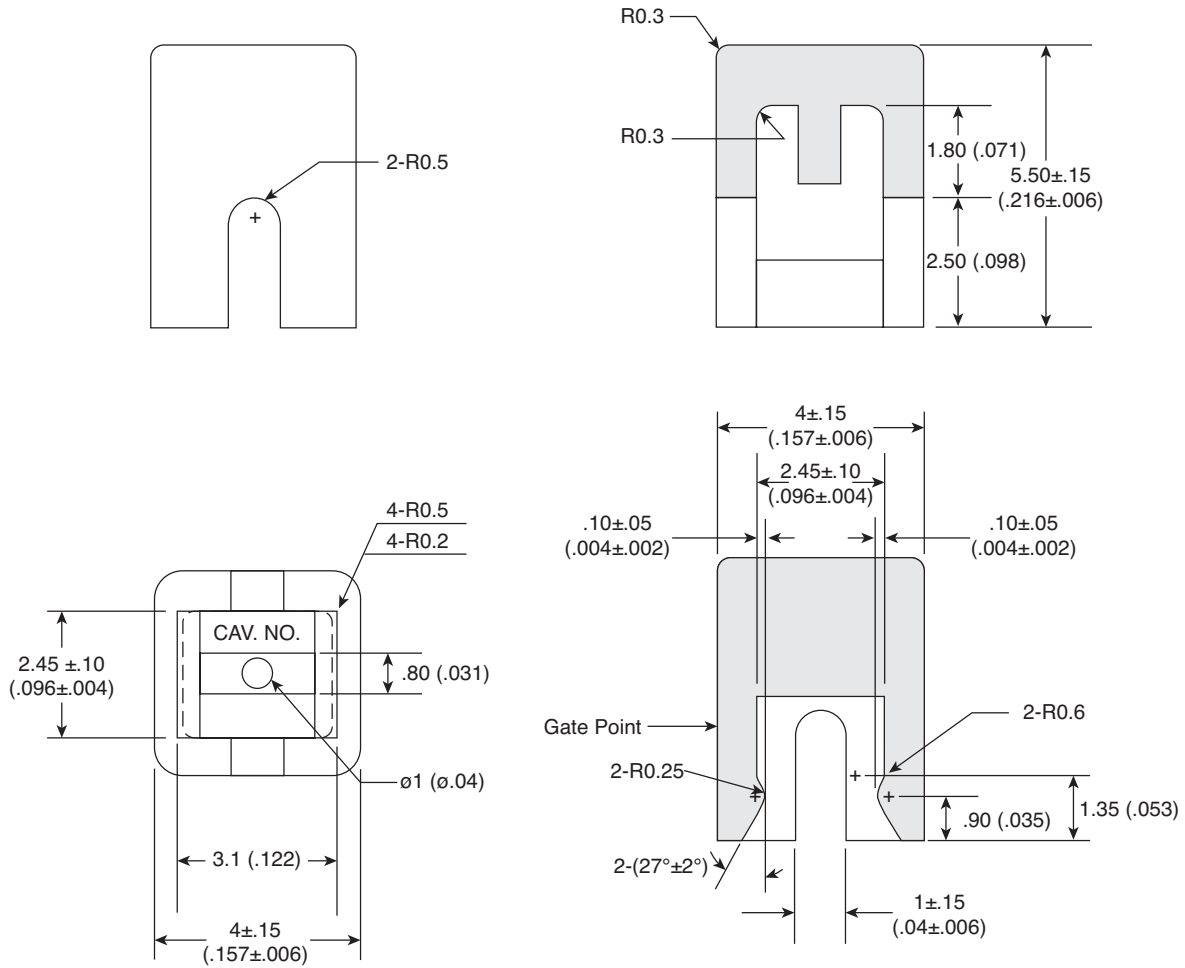

Dimensions: mm (In.)

**Materials:**

- Body: ABS
- Color: black (101-0100-EV), red (101-0102-EV), yellow (101-0104-EV), green (101-0105-EV), blue (101-0106-EV), ivory (101-0109-EV)

**Note:**

- RoHS Compliant
- General Tolerance:  $\pm .05$ mm Max.

**Tactile Switch Caps, Square**

101-0100-EV, 101-0102-EV, 101-0104-EV,  
101-0105-EV, 101-0106-EV, 101-0109-EV